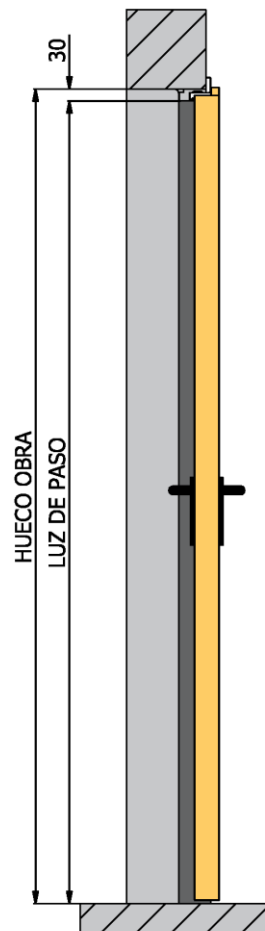

Puerta EI60 A MEDIDA

Clasificación EN 13501-2

EI₂60 C5

Tipología

1 hoja

Ensayo Fuego EN 1634-1
Durabilidad EN 1191
Grado C5 200.000 ciclos

CTE DB SI

Acorde a los requisitos establecidos en Documento Básico Seguridad contra Incendios del Código Técnico de la Edificación.

Ensayada según la Norma UNE-EN 1634-1 y clasificada según la Norma UNE EN 13501-2 como resistente al fuego **EI₂60**. La hoja está realizada en chapa de acero galvanizado de 1.2 mm de espesor y rellena de lana de roca de alta densidad para un espesor total de 63 mm.

Ficha Técnica
Producto Cortafuego

Puerta EI60 A MEDIDA

HERRAJES HOMOLOGADOS

CIERRAPUERTAS:

- Tesa CT1800
- Tesa DC140
- Tesa CT4500
- Dorma TS90
- Dorma TS89F
- Cisa C1455
- Cisa 1.C1610
- Cisa D7200
- Cisa D6200

MANILLAS:

- Tesa Monobloc
- Tesa Sena Inox AISI 316L
- Tesa SDF92EXNE
- Marvon MA0TF210113
- Marvon MAoTF210180
- Cisa 07076
- Cisa 07070

POMOS:

- Cisa 07076.57
- Tesa Sena C9 Inox 304

DETALLES CONSTRUCTIVOS