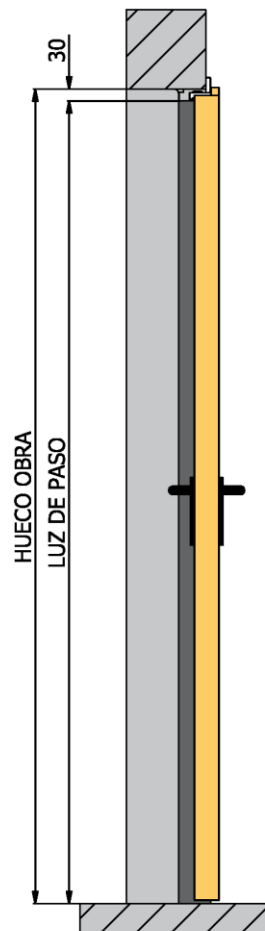

Puerta EI60 A MEDIDA

Clasificación EN 13501-2

EI₂60 C5

Tipología

1 hoja

Ensayo Fuego EN 1634-1
Durabilidad EN 1191
Grado C5 200.000 ciclos

CTE DB SI

Acorde a los requisitos establecidos en Documento Básico Seguridad contra Incendios del Código Técnico de la Edificación.

Ensayada según la Norma UNE-EN 1634-1 y clasificada según la Norma UNE EN 13501-2 como resistente al fuego **EI₂60**. La hoja está realizada en chapa de acero galvanizado de 1.2 mm de espesor y rellena de lana de roca de alta densidad para un espesor total de 63 mm.

Ficha Técnica
Producto Cortafuego

Puerta EI60 A MEDIDA

HERRAJES HOMOLOGADOS

CIERRAPUERTAS:

- Tesa CT1800
- Tesa DC140
- Tesa CT4500
- Dorma TS90
- Dorma TS89F
- Cisa C1455
- Cisa 1.C1610
- Cisa D7200
- Cisa D6200

MANILLAS:

- Tesa Monobloc
- Tesa Sena Inox AISI 316L
- Tesa SDF92EXNE
- Marvon MA0TF210113
- Marvon MAoTF210180
- Cisa 07076
- Cisa 07070

POMOS:

- Cisa 07076.57
- Tesa Sena C9 Inox 304

DETALLES CONSTRUCTIVOS